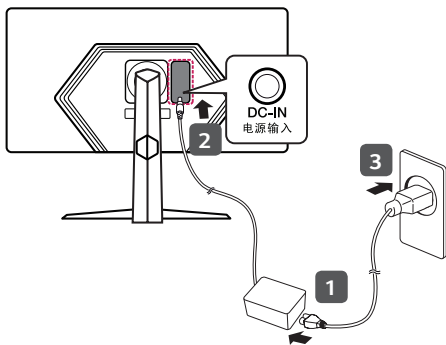

a

b

English	Dimensions (Width x Height x Depth)		Weight		Recommend Resolution	Vertical Frequency
	With Stand	Without Stand	With Stand	Without Stand		
	713.9 x 611 x 253.7 (mm) 28.1 x 24.0 x 9.9 (inches)	713.9 x 428.2 x 54 (mm) 28.1 x 16.8 x 2.1 (inches)	7.5 kg 16.5 (lbs)	5.6 kg 12.3 (lbs)	2560 x 1440	144 Hz(HDMI) 180 Hz(DisplayPort)
Français	Dimensions (largeur x hauteur x profondeur)		Poids		Résolution recommandée	Fréquence verticale
	Avec socle	Sans socle	Avec socle	Sans socle		
	713,9 x 611 x 253,7 (mm) 28,1 x 24,0 x 9,9 (po)	713,9 x 428,2 x 54 (mm) 28,1 x 16,8 x 2,1 (po)	7,5 kg 16,5 (lb)	5,6 kg 12,3 (lb)	2 560 x 1 440	144 Hz(HDMI) 180 Hz(DisplayPort)
Español	Dimensiones (anchura x altura x profundidad)		Peso		Resolución recomendada (Píxeles)	Frecuencia vertical
	Soporte incluido	Soporte no incluido	Soporte incluido	Soporte no incluido		
	713,9 x 611 x 253,7 (mm)	713,9 x 428,2 x 54 (mm)	7,5 kg	5,6 kg	2 560 x 1 440	144 Hz(HDMI) 180 Hz(DisplayPort)
Especificaciones de Adaptador de ca/cc		Clasificación de potencia		19 V ⎓ 3,3A		
		Salida		19 V ⎓ 3,42 A		
		Entrada		100-240 V~ 50/60Hz 1,5 A o 1,6 A		