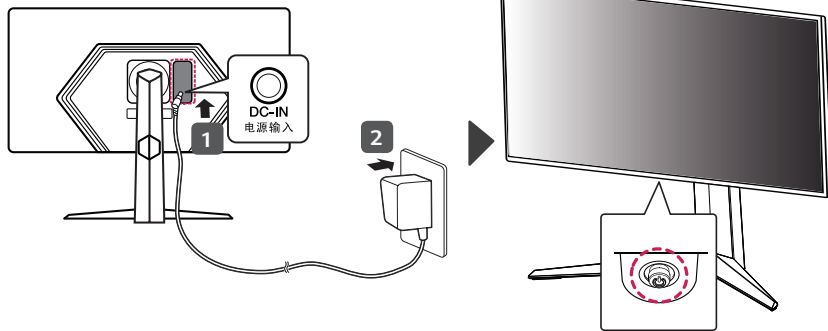

**Español**

- El uso de un cable de DVI a HDMI / DP (DisplayPort) a HDMI puede causar problemas de compatibilidad.
- Asegúrese de utilizar el cable suministrado con el producto. De lo contrario, puede provocar que el dispositivo no funcione correctamente.

a

b

English	Dimensions (Width x Height x Depth)		Weight		Recommend Resolution	Vertical Frequency
	With Stand	Without Stand	With Stand	Without Stand		
	713.9 x 611 x 253.7 (mm) 28.1 x 24.0 x 9.9 (inches)	713.9 x 428.2 x 54 (mm) 28.1 x 16.8 x 2.1 (inches)	7.5 kg 16.5 (lbs)	5.6 kg 12.3 (lbs)	2560 x 1440	144 Hz(HDMI) 180 Hz(DisplayPort)
Français	Dimensions (largeur x hauteur x profondeur)		Poids		Résolution recommandée	Fréquence verticale
	Avec socle	Sans socle	Avec socle	Sans socle		
	713,9 x 611 x 253,7 (mm) 28,1 x 24,0 x 9,9 (po)	713,9 x 428,2 x 54 (mm) 28,1 x 16,8 x 2,1 (po)	7,5 kg 16,5 (lb)	5,6 kg 12,3 (lb)	2 560 x 1 440	144 Hz(HDMI) 180 Hz(DisplayPort)
Español	Dimensiones (anchura x altura x profundidad)		Peso		Resolución recomendada (Píxeles)	Frecuencia vertical
	Soporte incluido	Soporte no incluido	Soporte incluido	Soporte no incluido		
	713,9 x 611 x 253,7 (mm)	713,9 x 428,2 x 54 (mm)	7,5 kg	5,6 kg	2 560 x 1 440	144 Hz(HDMI) 180 Hz(DisplayPort)
Especificaciones de Adaptador de ca/cc		Clasificación de potencia		19 V ⎓ 3,3A		
		Salida		19 V ⎓ 3,42 A		
		Entrada		100-240 V~ 50/60Hz 1,5 A o 1,6 A		