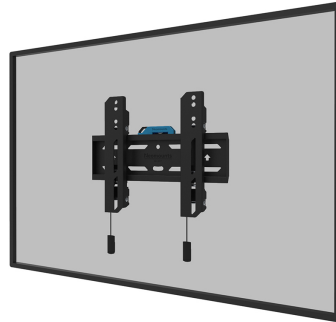

WL30S-850BL12

NEOMOUNTS TV-WANDHALTERUNG

TECHNISCHE DATEN

ALLGEMEIN

Min. Bildschirmgröße*	24 inch
Max. Bildschirmgröße*	65 inch
Max. Gewicht	40 kg (pro Bildschirm)
Bildschirme	1
VESA-Minimum	50x50 mm
VESA-Maximum	200x200 mm
Abstand zur Wand	3,3 cm

FUNKTIONALITÄT

Typ	Fixiert
Höhenverstellung	2 cm
Abschließbar	Abschließbar - Inklusive Sicherheitsschraube
Höhe	22,5 cm
Breite	28,3 cm
Tiefe	3,3 cm
Anpassungstyp	Feinjustierung

INFORMATIONEN

Farbe	Schwarz
Hauptmaterial	Stahl
Garantie	5 Jahre
EAN code	8717371448776

*Bitte beachten: Die angegebenen Zollgrößen sind nur ein Anhaltspunkt, kombiniert mit dem Gewicht und den VESA-Größen. Das maximale Gewicht und die VESA-Größe sind absolute Beschränkungen für die Produkte und sollten nicht überschritten werden.

Neomounts

Neomounts

Neomounts WL30S-850BL12 feste Wandhalterung für 24-65" Bildschirme - Schwarz

Die Neomounts WL30S-850BL12 LEVEL ist eine feste Wandhalterung für Flachbildschirme bis 65" und einer maximalen Belastbarkeit von 40 kg. Für die optimale Montage bietet die WL30S-850BL12 die Möglichkeit der Nivellierung.

Die LEVEL-850 Wandhalterung hat eine Tiefe von 3,3 cm und eignet sich für Bildschirme mit VESA-Lochmuster 50x50 bis 200x200mm. Die Wandhalterung kann mit der mitgelieferten Anti-Diebstahl-Schraube oder einem Vorhängeschloss (nicht im Lieferumfang enthalten) verriegelt werden.

Die WL30S-850BL12 verfügt über ein raffiniertes magnetisches Pull & Release-System, mit dem Sie den Fernseher im Handumdrehen anbringen und sicher und solide befestigen können. Anschließend können die Zug- und Entriegelungsbänder einfach hinter dem Bildschirm versteckt werden, indem der Magnet an der Halterung angeklickt wird. Im Lieferumfang enthalten sind eine Wasserwaage sowie eine Befestigungsschablone, um eine einfache Montage der Halterung zu gewährleisten.