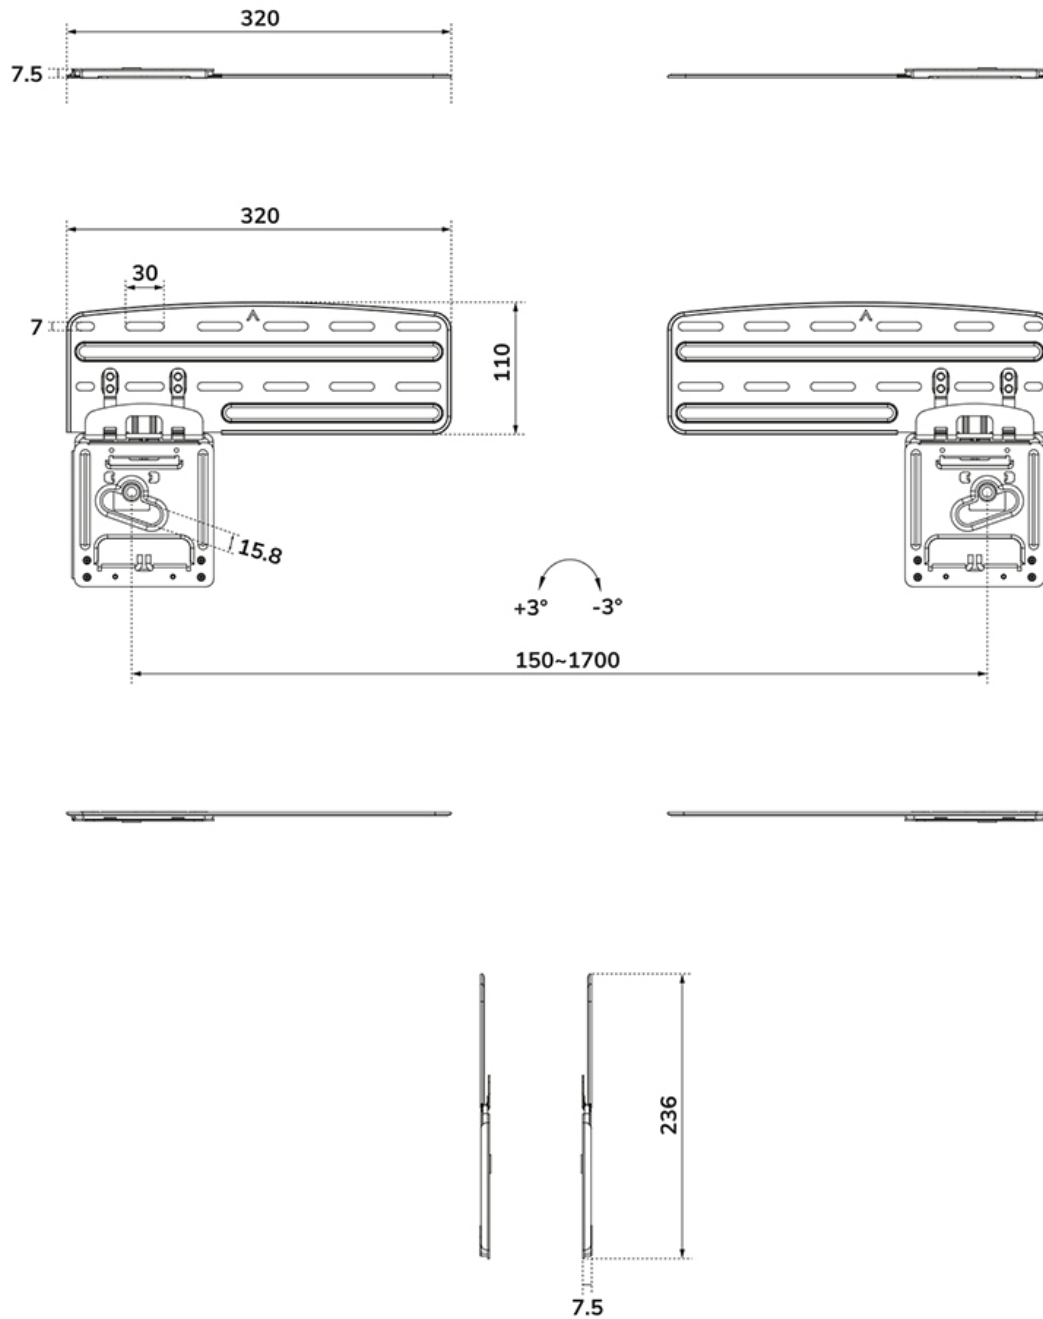

FUNKTIONALITÄT

Typ	Fixiert
Abschließbar	Nicht abschließbar
Höhe	23,6 cm
Breite	64 cm
Tiefe	0,75 cm

INFORMATIONEN

Farbe	Schwarz
Hauptmaterial	Stahl
Garantie	5 Jahre
EAN code	8717371443900

*Bitte beachten: Die angegebenen Zollgrößen sind nur ein Anhaltspunkt, kombiniert mit dem Gewicht und den VESA-Größen. Das maximale Gewicht und die VESA-Größe sind absolute Beschränkungen für die Produkte und sollten nicht überschritten werden.

Der WL30-265BL1 ist für Bildschirme mit einem VESA-Lochbild von 150x100 bis 1200x800 mm geeignet und trägt ein maximales Gewicht von 60 kg. Starke Magnetkontakte sorgen für eine solide Platzierung des Bildschirms, während die praktische Kickstand-Option einen einfachen Zugang zu Kabeln und Anschlüssen hinter dem Bildschirm ermöglicht. Anti-Rutsch-Pads sorgen für eine sichere und kratzfreie Installation des Bildschirms auf der Halterung.

- 50-85": The Frame (2021-2023)

2022 Samsung-Modelle

- 43-85": OLED S90BD, S90BQN95B, Neo QLED QN90BD, QN90B, QN900B, QN85BD, QN85B, QN850B, QN800B, QLED Q60B

2021 Samsung-Modelle

WL30-265BL1

NEOMOUNTS ULTRAFLACHE

Neomounts

Measuring unit: mm