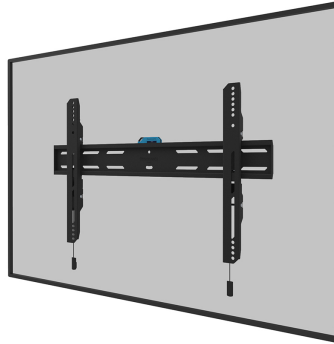

WL30S-850BL16

NEOMOUNTS TV-WANDHALTERUNG

TECHNISCHE DATEN

ALLGEMEIN

Min. Bildschirmgröße*	42 inch
Max. Bildschirmgröße*	86 inch
Max. Gewicht	60 kg (pro Bildschirm)
Bildschirme	1
VESA-Minimum	100x100 mm
VESA-Maximum	600x400 mm
Abstand zur Wand	3,3 cm

FUNKTIONALITÄT

Typ	Fixiert
Höhenverstellung	2 cm
Abschließbar	Abschließbar - Inklusive Sicherheitsschraube
Höhe	42,5 cm
Breite	68,4 cm
Tiefe	3,3 cm
Anpassungstyp	Feinjustierung

INFORMATIONEN

Farbe	Schwarz
Hauptmaterial	Stahl
Garantie	5 Jahre
EAN code	8717371448851

Neomounts

Neomounts

Neomounts WL30S-850BL16 feste Wandhalterung für 42-86" Bildschirme - Schwarz

Die Neomounts WL30S-850BL16 LEVEL ist eine feste Wandhalterung für Flachbildschirme bis 86" und einer maximalen Belastbarkeit von 60 kg. Für die optimale Montage bietet die WL30S-850BL16 die Möglichkeit der Nivellierung.

Die LEVEL-850 Wandhalterung hat eine Tiefe von 3,3 cm und eignet sich für Bildschirme mit VESA-Lochmuster 100x100 bis 600x400mm. Die Wandhalterung kann mit der mitgelieferten Anti-Diebstahl-Schraube oder einem Vorhängeschloss (nicht im Lieferumfang enthalten) verriegelt werden.