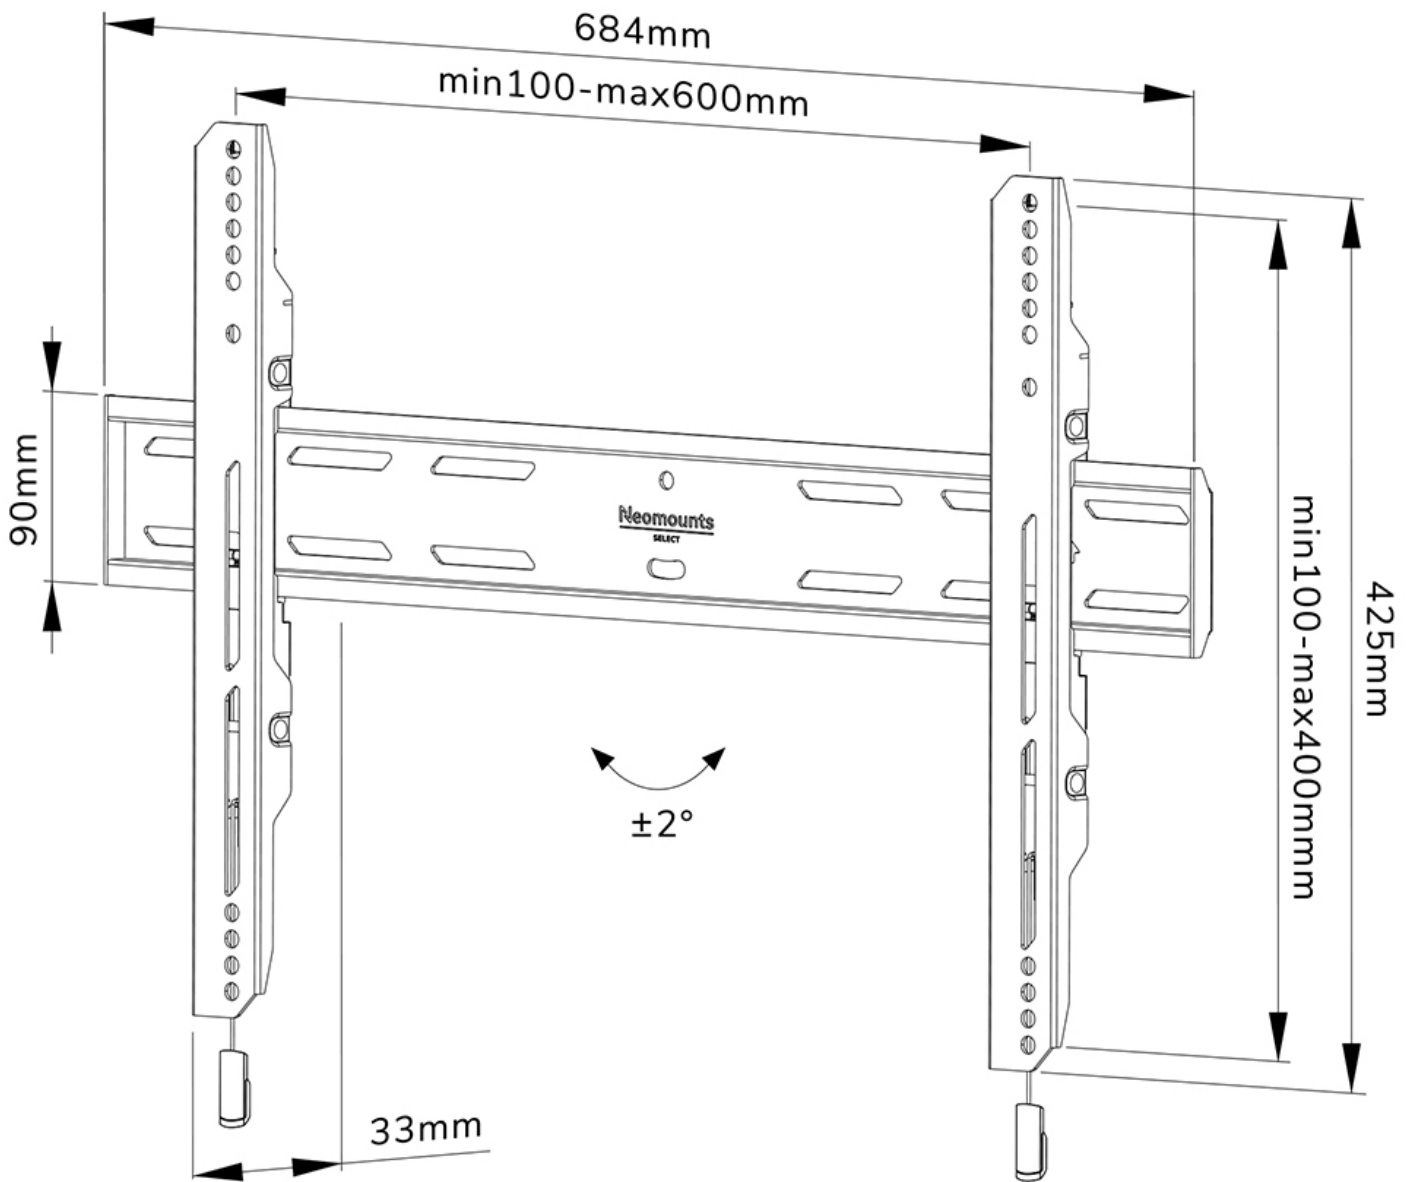

WL30S-850BL16

NEOMOUNTS TV-WANDHALTERUNG

Neomounts