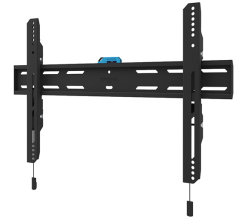

FUNKTIONALITÄT

Typ	Fixiert
Höhenverstellung	2 cm
Abschließbar	Abschließbar - Inklusive Sicherheitsschraube
Höhe	42,5 cm
Breite	68,4 cm
Tiefe	3,3 cm
Anpassungstyp	Feinjustierung

INFORMATIONEN

Farbe	Schwarz
Hauptmaterial	Stahl
Garantie	5 Jahre
EAN code	8717371448851

Neomounts

Neomounts

Neomounts WL30S-850BL16 feste Wandhalterung für 42-86" Bildschirme - Schwarz

Die Neomounts WL30S-850BL16 LEVEL ist eine feste Wandhalterung für Flachbildschirme bis 86" und einer maximalen Belastbarkeit von 60 kg. Für die optimale Montage bietet die WL30S-850BL16 die Möglichkeit der Nivellierung.

Die LEVEL-850 Wandhalterung hat eine Tiefe von 3,3 cm und eignet sich für Bildschirme mit VESA-Lochmuster 100x100 bis 600x400mm. Die Wandhalterung kann mit der mitgelieferten Anti-Diebstahl-Schraube oder einem Vorhängeschloss (nicht im Lieferumfang enthalten) verriegelt werden.

Die WL30S-850BL16 verfügt über ein raffiniertes magnetisches Pull & Release-System, mit dem Sie den Fernseher im Handumdrehen anbringen und sicher und solide befestigen können. Anschließend können die Zug- und Entriegelungsbänder einfach hinter dem Bildschirm versteckt werden, indem der Magnet an der Halterung angeklickt wird. Im Lieferumfang enthalten sind eine Wasserwaage sowie eine Befestigungsschablone, um eine einfache Montage der Halterung zu gewährleisten.