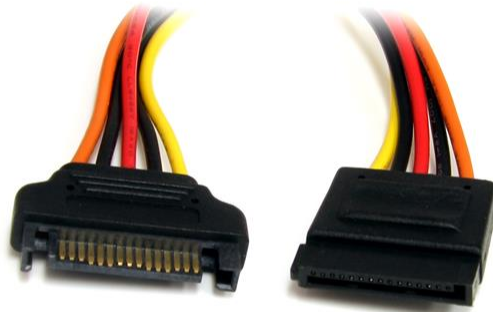

## SATA Verlängerung 30cm - S-ATA 15 Pin Stromverlängerung Stecker / Buchse

Produkt-ID: SATAPOWEXT12

Mit diesem SATA-Stromverlängerungskabel (15-polig, 30 cm) SATAPOWEXT12 können Sie die Reichweite zwischen internen SATA-Strom- und Laufwerkverbindungen um bis zu 30 cm erweitern.

Durch das Verlängerungskabel wird die Installation des Laufwerks vereinfacht und die üblichen Verbindungsbeschränkungen überwunden. Das Risiko von Schäden an den SATA-Anschlüssen des Laufwerks oder der Hauptplatine wird durch Eliminieren der Zuglast oder der Dehnung des Kabels zur Herstellung der erforderlichen Verbindung reduziert.

Diese SATA-Stromkabelverlängerung wird mit lebenslanger StarTech.com-Garantie geliefert.

### Merkmale

- Stecker-auf-Buchse-SATA-Stromanschlüsse (15-polig)

- Bietet 30 cm Kabellänge

---

Steckverbinder

Garantiebestimmung	Lifetime
Steckverbinder A	SATA-Strom (15-polig)
Steckverbinder B	SATA-Strom (15-polig)