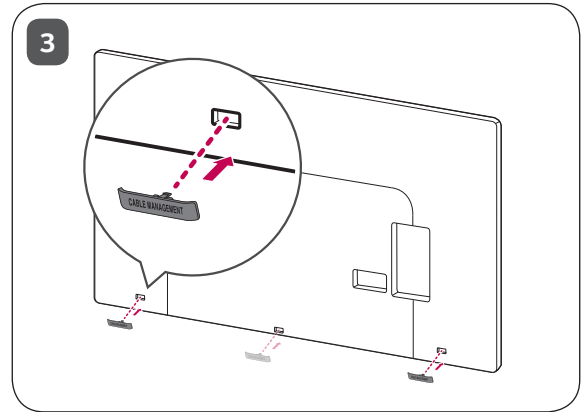

	A	B	C	D
	(mm)			(kg)
43UM662H0LC	967	57.1	564	8.8
50UM662H0LC	1121	57.1	651	12.1
55UM662H0LC	1235	57.5	715	14.0
65UM662H0LC	1454	57.7	838	21.5
75UM662H0LC	1678	59.9	964	31.4
Power requirement			AC 100-240 V - 50/60 Hz	