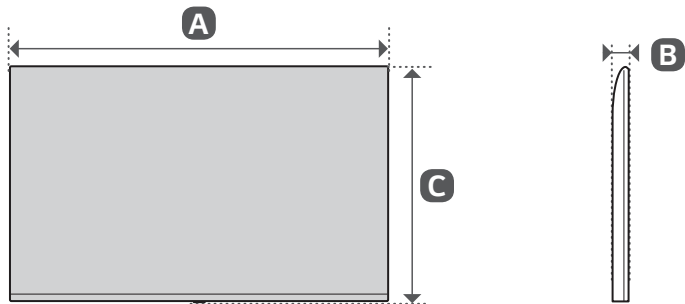

	A	B	C	D
	(mm)			(kg)
43UM662H0LC	967	57.1	564	8.8
50UM662H0LC	1121	57.1	651	12.1
55UM662H0LC	1235	57.5	715	14.0
65UM662H0LC	1454	57.7	838	21.5
75UM662H0LC	1678	59.9	964	31.4
Power requirement			AC 100-240 V - 50/60 Hz	