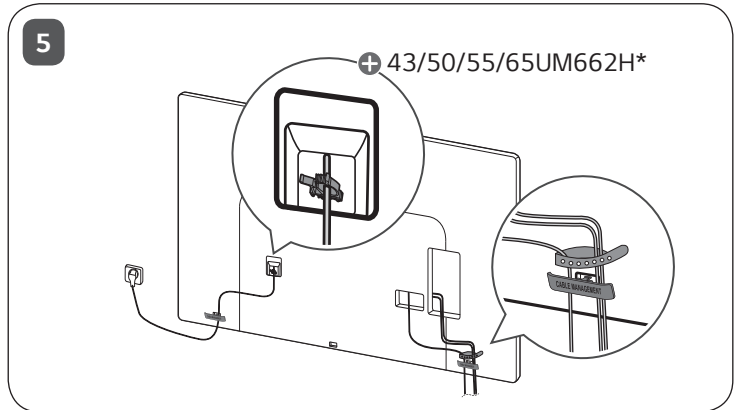

	A	B	C	D
	(mm)			(kg)
43UM662H0LC	967	57.1	564	8.8
50UM662H0LC	1121	57.1	651	12.1
55UM662H0LC	1235	57.5	715	14.0
65UM662H0LC	1454	57.7	838	21.5
75UM662H0LC	1678	59.9	964	31.4
Power requirement			AC 100-240 V - 50/60 Hz	