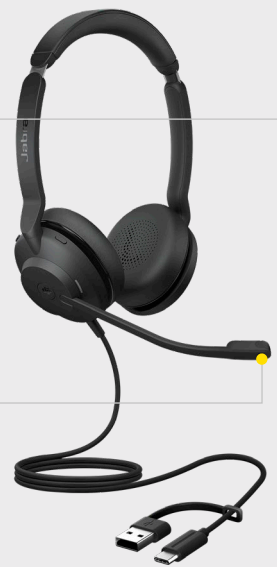

Zukunftssichere Technologie – immer aktuell.

Dank der upgradefähigen Plattform wird Ihre Investition mit zukünftigen Firmware-Updates über Jabra Xpress noch wertvoller.

¹ Basierend auf Jabra-Berechnungen im Vergleich zum Evolve 30.

ERSTE SCHRITTE

Schließen Sie das Jabra Evolve2 30 SE an einen USB-A oder USB-C-Anschluss an Ihrem Computer an.

Tragen Sie das Mikrofon nahe am Mund.

VERWENDUNG

🔊+ 1x drücken

⏸ 1 Sekunde gedrückt halten

⏸ 1x drücken