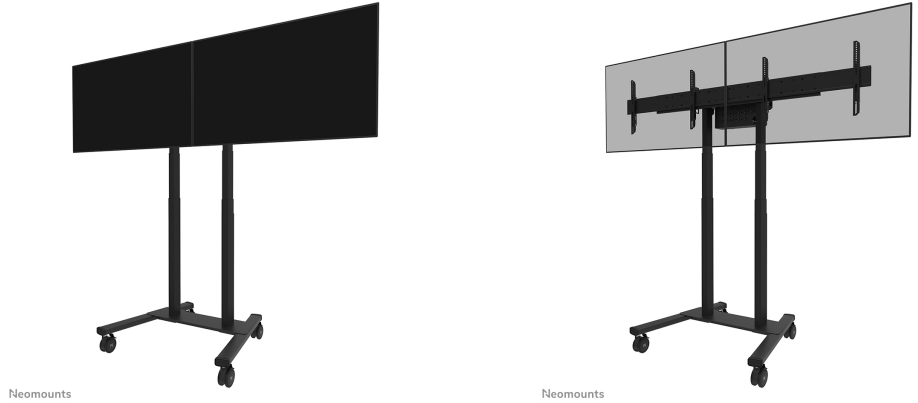

ADM-875BL2

TECHNISCHE DATEN

ALLGEMEIN

Min. Bildschirmgröße*	42 inch
Max. Bildschirmgröße*	65 inch
Max. Gewicht	40 kg (pro Bildschirm)
Bildschirme	2
VESA-Minimum	100x100
VESA-Maximum	800x400

FUNKTIONALITÄT

Höhenverstellung	1 cm
Abschließbar	Abschließbar - Schloss nicht im Lieferumfang enthalten
Höhe	65 cm
Breite	213 cm
Tiefe	5,9 cm
Anpassungstyp	Feinjustierung

INFORMATIONEN

Farbe	Schwarz
Hauptmaterial	Stahl
Garantie	5 Jahre
EAN code	8717371440695

NEOMOUNTS DOPPELBILDSCHIRM-ADAPTER

Neomounts ADM-875BL2 Doppelbildschirm-Adapter für FL55-875BL1 und WL55-875BL1 - Schwarz

Der Neomounts ADM-875BL2 ist ein optionaler Adapter für zwei Bildschirme für den mobilen Rollwagen FL55-875BL1 und die Wandhalterung WL55-875BL1. Der Adapter ermöglicht die Installation von 2 Bildschirmen von 42" bis 65" mit einem maximalen Gewicht von 40 kg pro Bildschirm. Die höhenverstellbaren Halterungen sorgen für eine perfekte Ausrichtung der Bildschirme. Diese Halterungen können mit einem Vorhängeschloss (nicht im Lieferumfang enthalten) gesichert werden. Es ist auch möglich, ein XXL-Display bis zu VESA 2000x600 mm und max. 80 kg zu installieren.

Das optionale Video-Bar & Multimedia-Kit AFL-875BL1 oder AV1-875BL kann problemlos in Kombination mit dem Doppelbildschirmadapter verwendet werden.

ADM-875BL2

NEOMOUNTS DOPPELBILDSCHIRM-ADAPTER