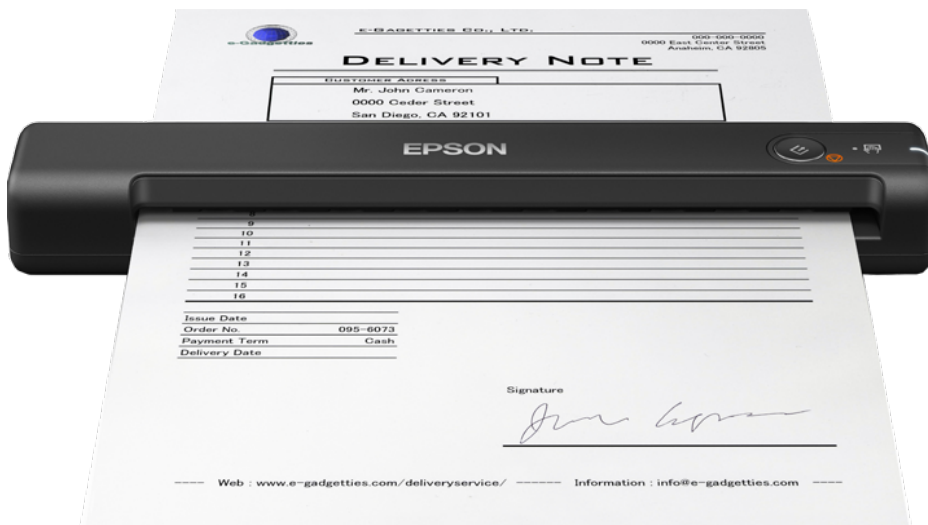

# WorkForce ES-50

DATENBLATT / BROSCHÜRE

Dieser mobile DIN A4-Scanner erleichtert das Scannen in kleinen Büros und Home Offices oder sogar unterwegs.

Der WorkForce ES-50 ist einfach zu bedienen, einzurichten und zu transportieren dank seines platzsparenden Designs. Er wird über das im Lieferumfang enthaltene USB-Kabel vom Laptop oder PC mit Strom versorgt. Er eignet sich ideal für kleine Büros und Home Offices mit begrenztem Platz, wo eine einfache Scanlösung erforderlich ist.

#### Scannen von überall aus

Dank seines kompakten Designs und der USB-Schnittstelle können Sie den WorkForce ES-50 überall dort einsetzen, wo er benötigt wird.

#### Flexibel

Die Möglichkeit, eine Vielzahl von Dokumenten und Medientypen zu scannen, macht dieses Modell zu einem echten Gewinn. Es kann Papier von 35 bis 270 g/m<sup>2</sup> und bis zu 1,8 Meter Länge verarbeiten.