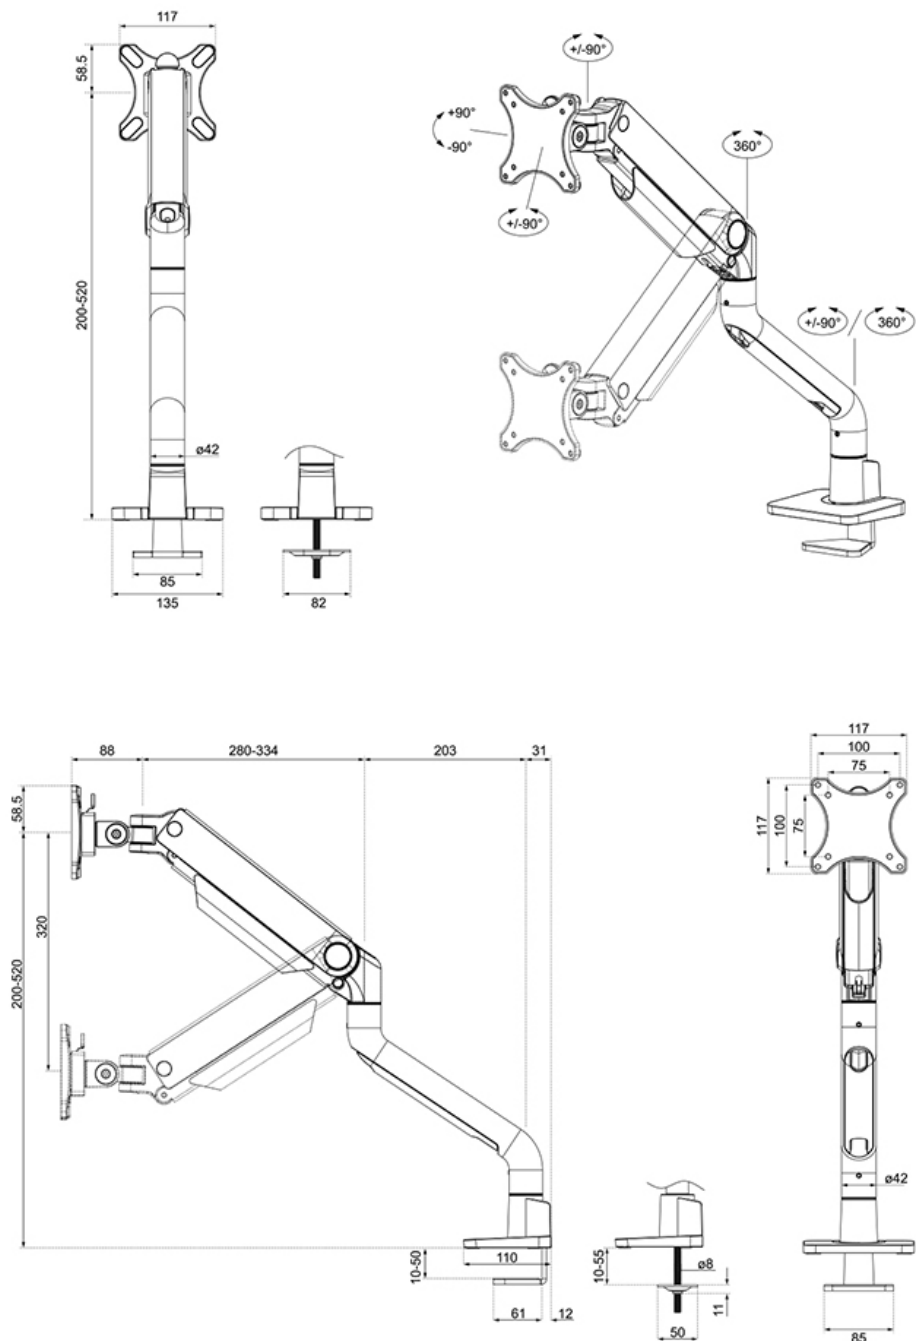

DS70S-950BL1

NEOMOUNTS MONITOR-TISCHHALTERUNG

Neomounts