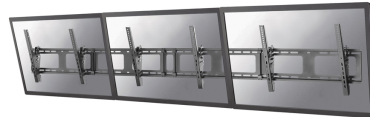

#### ALLGEMEIN

Min. Bildschirmgröße*	40 inch
Max. Bildschirmgröße*	52 inch
Min. Gewicht	0 kg (pro Bildschirm)
Max. Gewicht	50 kg (pro Bildschirm)
Bildschirme	3
VESA-Minimum	200x200 mm
VESA-Maximum	600x400 mm
Abstand zur Wand	7,6 cm

#### FUNKTIONALITÄT

Typ	Neigen
Höhenverstellung	48 cm
Weiteneinstellung	29 cm
Neigung (Grad)	20°
Rotation (Grad)	6°
Anpassungstyp	Feinjustierung

Neomounts

Neomounts

**Neomounts NS-WMB300BLACK ist eine Menu Board-Wandhalterung für Flachbildschirme bis 52" (132 cm).**

Neomounts Menu Board-Wandhalterung, Modell NS-WMB300BLACK ist eine neigbare Wandhalterung für Flachbildschirme und Flachbild-Fernseher bis 52" (132 cm). Diese Halterung ist eine gute Wahl, wenn Sie die ultimative Flexibilität beim Fernsehen mit Flachbildschirm haben wollen. Neomounts Neigungstechnologie (0°/-5°/-10°/-15°/-20°) ermöglicht die Änderung auf jeden Betrachtungswinkel, um vollumfänglich die Möglichkeiten des Flachbildschirms zu nutzen. Die Tiefe dieser Halterung ist 7,6 cm. Neomounts NS-WMB300BLACK eignet sich für 3 Bildschirme bis 52" (132 cm). Die Tragfähigkeit dieses Produkt ist geeignet für 3 Bildschirme mit je max. 50 kg. Die Wandhalterung ist geeignet für Bildschirme mit VESA 200x200 bis 600x400 mm Lochmuster. Das benötigte Befestigungsmaterial ist im Lieferumfang enthalten..