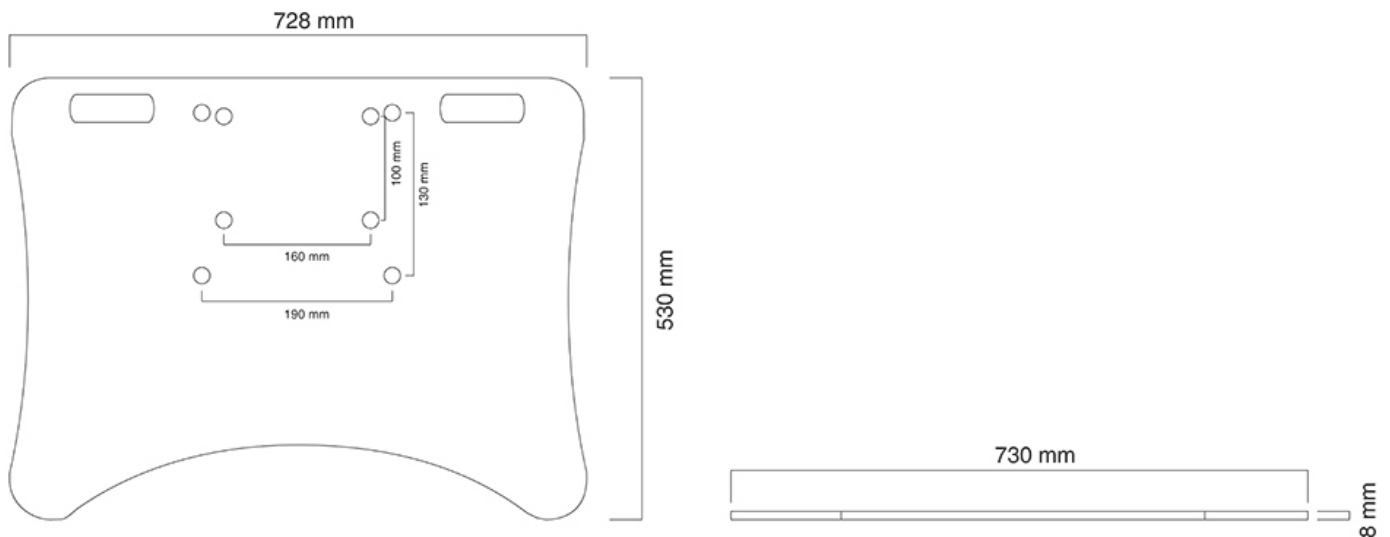

NEOMOUNTS BODENPLATTE

Neomounts