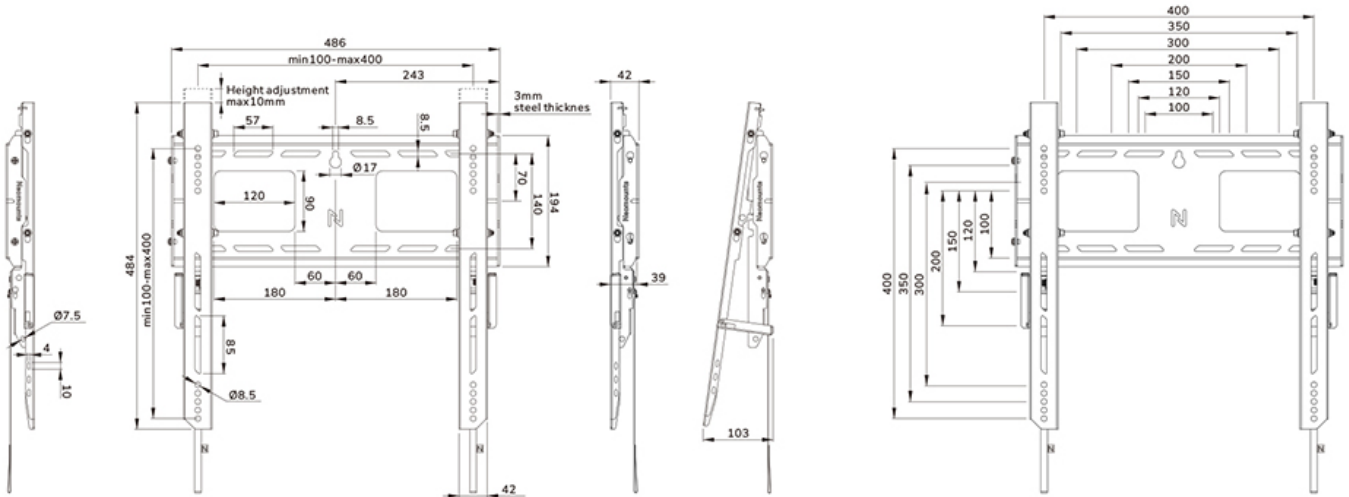

WL30-750BL14

NEOMOUNTS

Neomounts

Measuring unit: mm