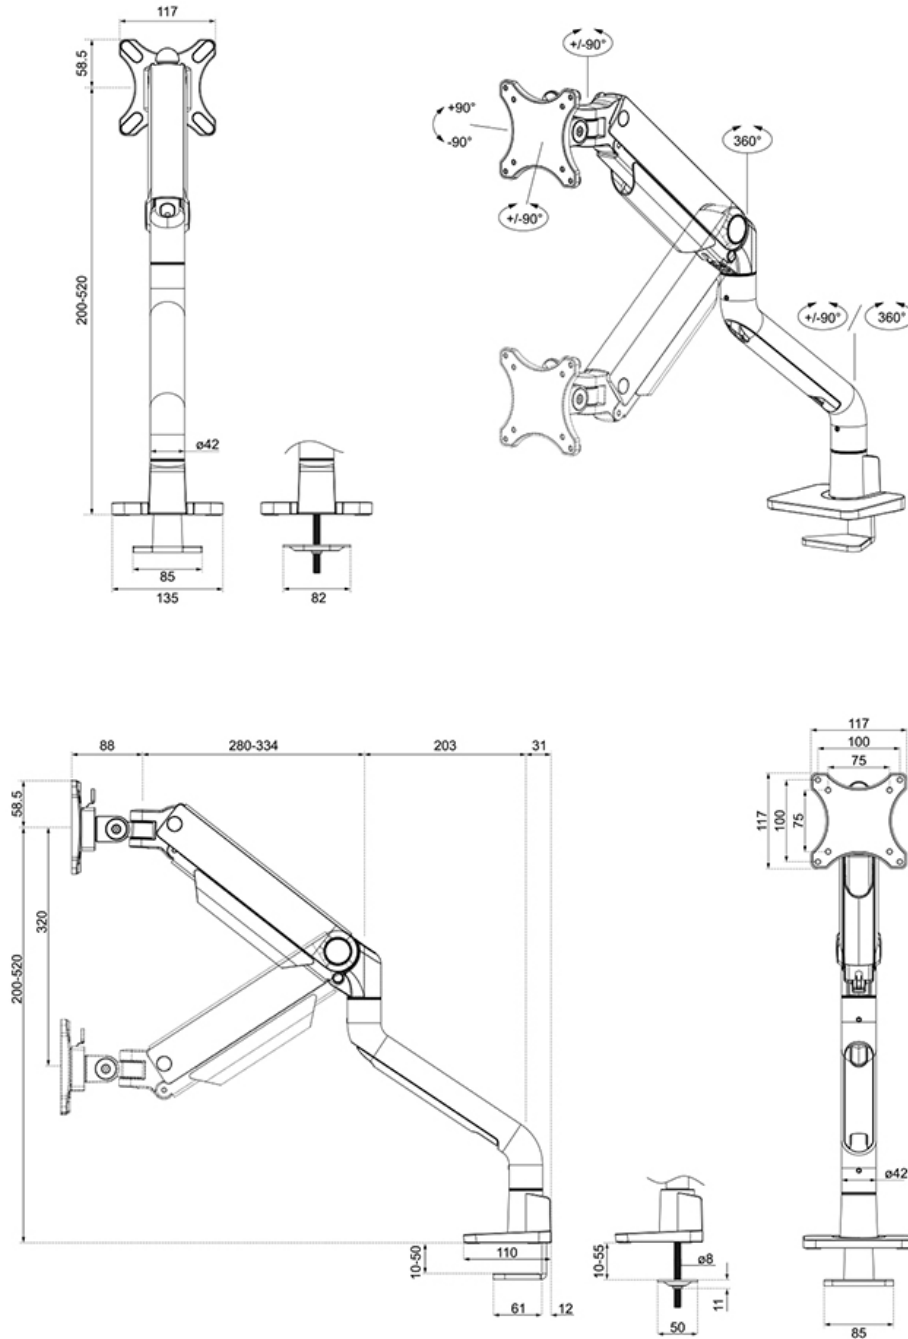

DS70S-950WH1

NEOMOUNTS MONITOR-TISCHHALTERUNG

Neomounts