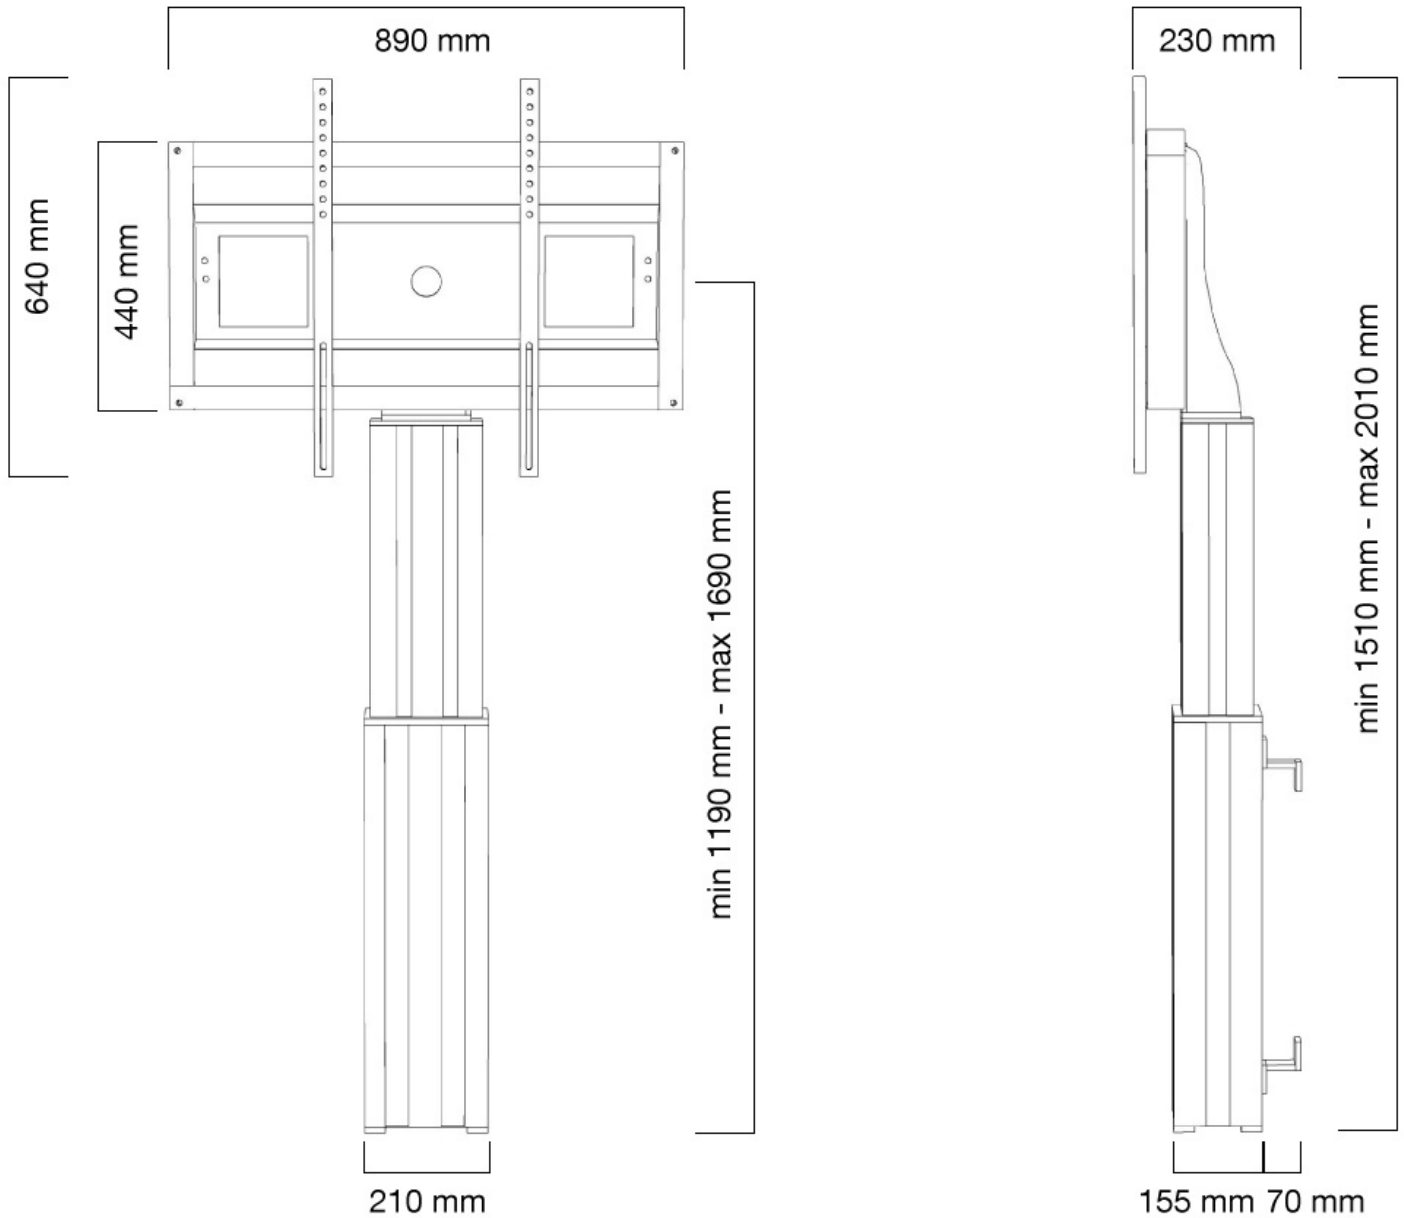

PLASMA-W2500BLACK NEOMOUNTS MOTORISIERTE

Neomounts