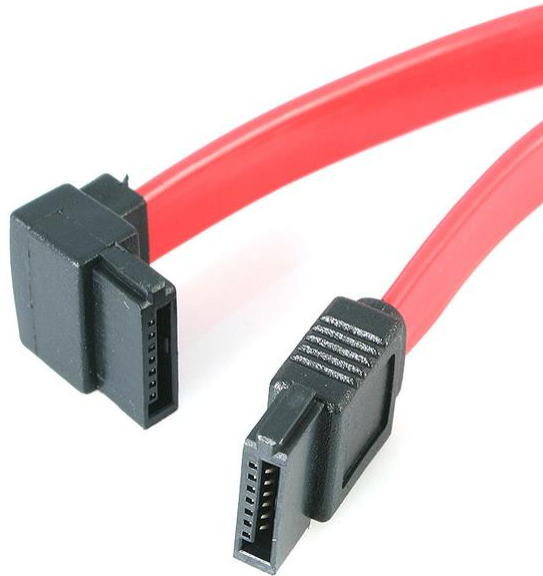

30cm SATA Serielles ATA Kabel links gewinkelt - Bu/Bu

Produkt-ID: SATA12LA1

Das linksgewinkelte (90-Grad) SATA-Kabel SATA12LA1 verfügt über eine standardmäßige (gerade) SATA-Buchse und eine linksgewinkelte SATA-Buchse und bietet eine einfache 30 cm lange Verbindung mit einem Serial ATA-Laufwerk mit Unterstützung der vollen SATA 3.0-Bandbreite von bis zu 6 Gbit/s bei Verwendung mit SATA 3.0-konformen Laufwerken.

Die linksgewinkelte SATA-Verbindung ermöglicht das Anschließen einer Serial ATA-Festplatte an schwer erreichbaren oder engen Stellen, während das kompakte und flexible Design des Kabels die Luftzirkulation verbessert und Kabelsalat in Computergehäusen reduziert, sodass das Gehäuse sauber und kühl bleibt.

Dieses 30 cm lange SATA-Kabel wurde für optimale Leistung und Zuverlässigkeit aus erstklassigen Materialien hergestellt und wird mit unserer lebenslangen Garantie geliefert.

Alternativ bietet StarTech.com auch ein 30 cm langes, rechtsgewinkeltes SATA-Kabel an (SATA12RA1), das sich genauso leicht installieren lässt wie das linksgewinkelte SATA-Kabel. Es wird jedoch von der entgegengesetzten Seite an die SATA-Festplatte angeschlossen.

- Anschlüsse an SATA-Laufwerk-Arrays

Merkmale

- 1x SATA-Anschluss
- 1x Linksgewinkelter/90-Grad-SATA-Anschluss
- Kompatibel mit sowohl 3,5-Zoll- als auch 2,5-Zoll-Festplatten
- Unterstützt volle SATA 3.0-Bandbreite von 6 Gbit/s
- Bietet 30 cm Kabellänge