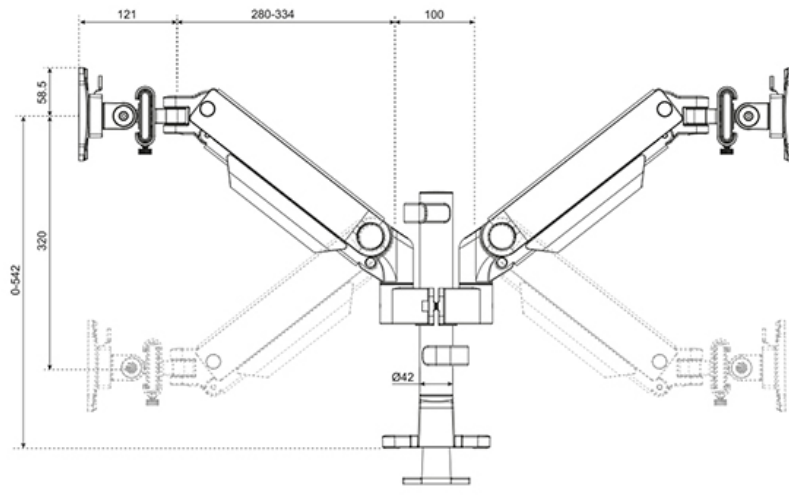

Neomounts

Neomounts

FUNKTIONALITÄT

Typ	Voll beweglich
Höhenverstellung	0-54,2 cm
Weiteneinstellung	100,4 cm
Tiefeneinstellung	12,1-45,5 cm
Neigung (Grad)	+70°, -70°
Schwenkbereich (Grad)	+90°, -90°
Rotation (Grad)	+90°, -90°
Höhe	59,2 cm
Breite	112,9 cm
Tiefe	16,4 cm
Anpassungstyp	Gasfeder

Der NEXT One SL ist eine vollbewegliche Tischhalterung für zwei Flachbildschirme oder Curved Bildschirme bis zu 34" und verfügt über verschiebbare Querstreben, um eine maximale Bildschirmflexibilität zu gewährleisten. Hochformat, Querformat oder beides gleichzeitig - mit dem NEXT One SL ist alles möglich. Der DS65S-950BL2 hat eine maximale Belastbarkeit von bis zu 11 kg (curved 9 kg) pro Bildschirm und ist auch für curved Ultrabreitbildschirme geeignet. Dank der vielseitigen Neige- (140°), Dreh- (180°) und Schwenktechnik (180°) kann die Halterung in jede ergonomische Position gebracht werden. Der NEXT One SL verfügt über eine gasgefederte Höhenverstellung (0-54,2 cm) und Tiefenverstellung (12,1-45,5 cm), um die perfekte Arbeitsposition zu schaffen. Dank der dynamischen Arme kann die Position leicht mit einer Hand eingestellt werden.

Die DS65S-950BL2 verfügt über einen praktischen 180°-Stopp-Mechanismus, der verhindert, dass die Halterung mit der Wand oder der Trennwand in Kontakt kommt, wenn sie in deren Nähe installiert wird. Das clevere Kabelmanagementsystem sorgt für eine geordnete Kabelführung und einen aufgeräumten Arbeitsplatz.

DS65S-950BL2

NEOMOUNTS MONITOR-TISCHHALTERUNG

Neomounts

Measuring unit: mm