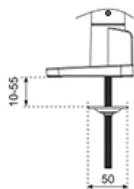

Neomounts

Neomounts

FUNKTIONALITÄT

Typ	Voll beweglich
Höhenverstellung	0-54,2 cm
Weiteneinstellung	100,4 cm
Tiefeneinstellung	12,1-45,5 cm
Neigung (Grad)	+70°, -70°
Schwenkbereich (Grad)	+90°, -90°
Rotation (Grad)	+90°, -90°
Höhe	59,2 cm
Breite	112,9 cm
Tiefe	16,4 cm
Anpassungstyp	Gasfeder

Der NEXT One SL ist eine vollbewegliche Tischhalterung für zwei Flachbildschirme oder Curved Bildschirme bis zu 34" und verfügt über verschiebbare Querstreben, um eine maximale Bildschirmflexibilität zu gewährleisten. Hochformat, Querformat oder beides gleichzeitig - mit dem NEXT One SL ist alles möglich. Der DS65S-950BL2 hat eine maximale Belastbarkeit von bis zu 11 kg (curved 9 kg) pro Bildschirm und ist auch für curved Ultrabreitbildschirme geeignet. Dank der vielseitigen Neige- (140°), Dreh- (180°) und Schwenktechnik (180°) kann die Halterung in jede ergonomische Position gebracht werden. Der NEXT One SL verfügt über eine gasgefederte Höhenverstellung (0-54,2 cm) und Tiefenverstellung (12,1-45,5 cm), um die perfekte Arbeitsposition zu schaffen. Dank der dynamischen Arme kann die Position leicht mit einer Hand eingestellt werden.

Die DS65S-950BL2 verfügt über einen praktischen 180°-Stopp-Mechanismus, der verhindert, dass die Halterung mit der Wand oder der Trennwand in Kontakt kommt, wenn sie in deren Nähe installiert wird. Das clevere Kabelmanagementsystem sorgt für eine geordnete Kabelführung und einen aufgeräumten Arbeitsplatz.

DS65S-950BL2

NEOMOUNTS MONITOR-TISCHHALTERUNG

Neomounts

Measuring unit: mm