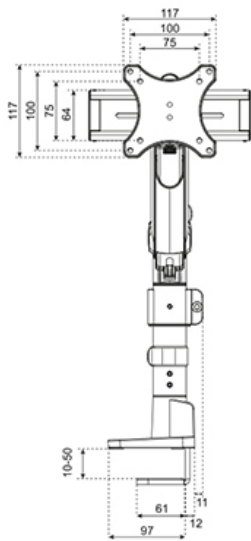

Neomounts

Neomounts

FUNKTIONALITÄT

Typ	Voll beweglich
Höhenverstellung	0-54,2 cm
Weiteneinstellung	100,4 cm
Tiefeneinstellung	12,1-45,5 cm
Neigung (Grad)	+70°, -70°
Schwenkbereich (Grad)	+90°, -90°
Rotation (Grad)	+90°, -90°
Höhe	59,2 cm
Breite	112,9 cm
Tiefe	16,4 cm
Anpassungstyp	Gasfeder

Der NEXT One SL ist eine vollbewegliche Tischhalterung für zwei Flachbildschirme oder Curved Bildschirme bis zu 34" und verfügt über verschiebbare Querstreben, um eine maximale Bildschirmflexibilität zu gewährleisten. Hochformat, Querformat oder beides gleichzeitig - mit dem NEXT One SL ist alles möglich. Der DS65S-950BL2 hat eine maximale Belastbarkeit von bis zu 11 kg (curved 9 kg) pro Bildschirm und ist auch für curved Ultrabreitbildschirme geeignet. Dank der vielseitigen Neige- (140°), Dreh- (180°) und Schwenktechnik (180°) kann die Halterung in jede ergonomische Position gebracht werden. Der NEXT One SL verfügt über eine gasgefederte Höhenverstellung (0-54,2 cm) und Tiefenverstellung (12,1-45,5 cm), um die perfekte Arbeitsposition zu schaffen. Dank der dynamischen Arme kann die Position leicht mit einer Hand eingestellt werden.

Die DS65S-950BL2 verfügt über einen praktischen 180°-Stopp-Mechanismus, der verhindert, dass die Halterung mit der Wand oder der Trennwand in Kontakt kommt, wenn sie in deren Nähe installiert wird. Das clevere Kabelmanagementsystem sorgt für eine geordnete Kabelführung und einen aufgeräumten Arbeitsplatz.

DS65S-950BL2

NEOMOUNTS MONITOR-TISCHHALTERUNG

Neomounts

Measuring unit: mm