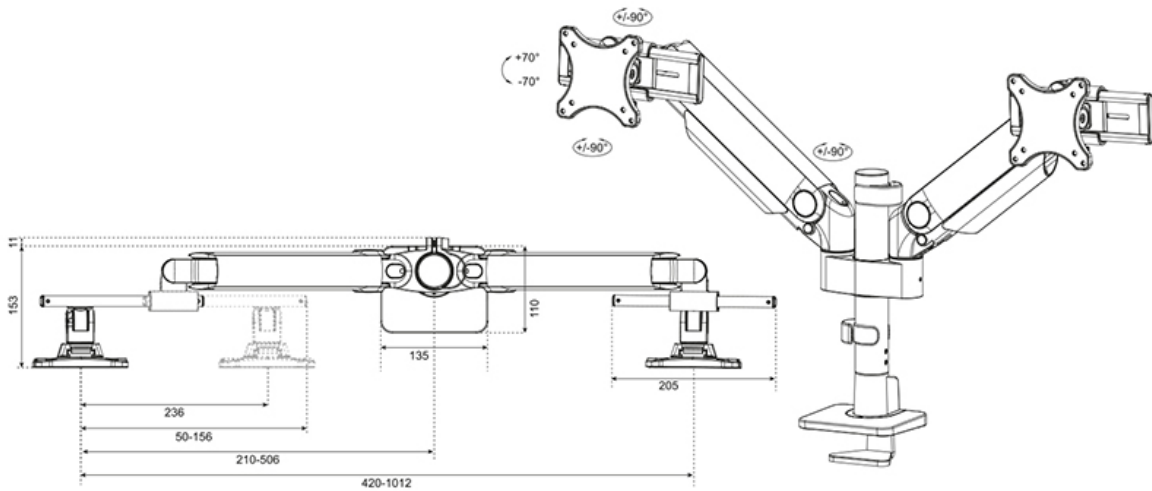

DS65S-950BL2

NEOMOUNTS MONITOR-TISCHHALTERUNG

Neomounts

Measuring unit: mm