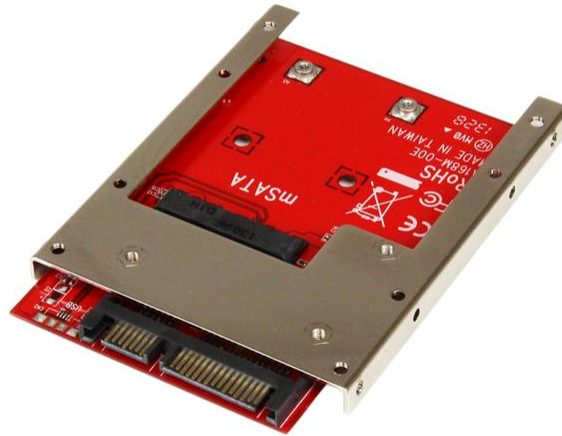

mSATA SSD auf 2,5 Zoll SATA Adapter / Konverter

Produkt-ID: SAT32MSAT257

Erhöhen Sie drastisch die Systemleistung, indem Sie einer 2,5-Zoll-SATA-Anwendung mit dem mSATA-auf-SATA-Adapter SAT32MSAT257 die Geschwindigkeit eines mSATA SSD hinzufügen.

Nutzen Sie das volle Potenzial Ihres SATA III-Controllers mit mSATA SSDs, und reduzieren Sie so Engpässe in der Datenübertragung durch Datenübertragungsgeschwindigkeiten bis zu 6 Gbit/s. Mit mSATA SSDs sparen Sie auch Geld dank niedrigerem Stromverbrauch im Vergleich zu regulären Laufwerken.

Schützen Sie die Integrität Ihres Laufwerks mit einem offenen Rahmen für maximale Wärmeableitung.

Der SAT32MSAT257 wird mit einer 2-jährigen StarTech.com-Garantie sowie lebenslanger kostenloser technischer Unterstützung geliefert.

Merkmale

- Aluminiumhalterung für offene Rahmen
- Unterstützung für SATA Revision I/II/III (1,5/3,0/6,0 Gbit/s)
- Unterstützt 2,5-Zoll-SATA-Schächte von 7 mm oder mehr
- 2,5-Zoll-SATA-Gehäuse
- Unterstützt mSATA SSD-Laufwerke mit voller Länge