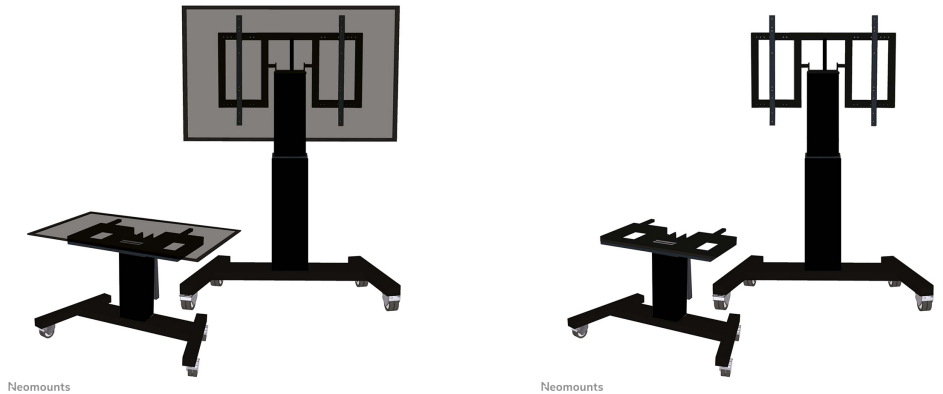

FUNKTIONALITÄT

Typ	Neigen
Höhenverstellung	50 cm (91-141 cm)
Abschließbar	Nicht abschließbar
Neigung (Grad)	90°
Höhe	173 cm
Breite	104 cm
Tiefe	80 cm
Anpassungstyp	Motorisiert

INFORMATIONEN

Farbe	Schwarz
Hauptmaterial	Stahl
Garantie	5 Jahre
EAN code	8717371445973

Neomounts PLASMA-M2500TBLACK ist ein motorisierter kippbare mobiler Bodenständer für Flachbildschirme bis 100".

Schaffen Sie mit dem motorisierten Bodenständer PLASMA-M2500TBLACK von Neomounts eine optimale Betrachtungsposition sowohl für stehende als auch sitzende Zuhörer. Der Trolley ist eine perfekte Lösung für Klassenzimmer, Büros, Besprechungsräume und öffentliche Bereiche.

Der Bodenständer verfügt über eine 90°-Neigefunktion, die es ermöglicht, den (Touch-)Bildschirm im Tischmodus zu verwenden. Der PLASMA-M2500TBLACK ist für 42-100" Bildschirme mit einem VESA-Lochraster von 400x200 bis 800x600 mm geeignet und hat eine maximale Tragfähigkeit von 150 kg. Das Kabelmanagementsystem sorgt für eine geordnete Führung der Kabel an der Rückseite der Halterung.

Der mobile Bodenständer ist automatisch neigbar (90°) und über eine Fernbedienung über eine Höhe von 50 cm verstellbar. Vom Boden bis zur Mitte ist die Höhe des Bildschirms variabel von 91,4-141,4 cm. Der Trolley verfügt über vier stabile Lenkrollen, von denen die beiden vorderen mit einer Bremse ausgestattet sind. Dank dieser hochwertigen Räder kann der Trolley leicht über Türschwellen und Schwellen bewegt werden.