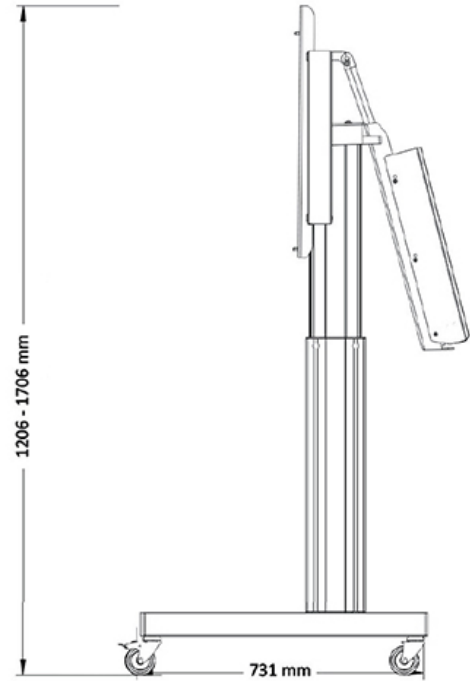

NEOMOUNTS MOTORISIERTER

Neomounts