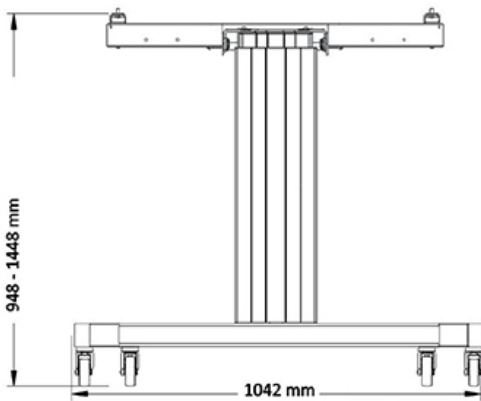

NEOMOUNTS MOTORISIERTER

Neomounts